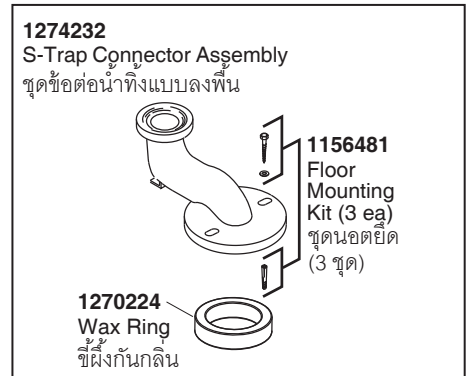

Model Toilet / รุ่น	Bowl / โถสุขภัณฑ์	Tank / ถังพักน้ำ	Seat / ที่รองนั่ง
K-25737X-C-**	K-23193X-**	K-23195X-**	K-23204X-**

**Finish/color code must be specified when ordering
**ระบุรหัสสี/สีเคลือบผิว/สีในการสั่งซื้อผลิตภัณฑ์