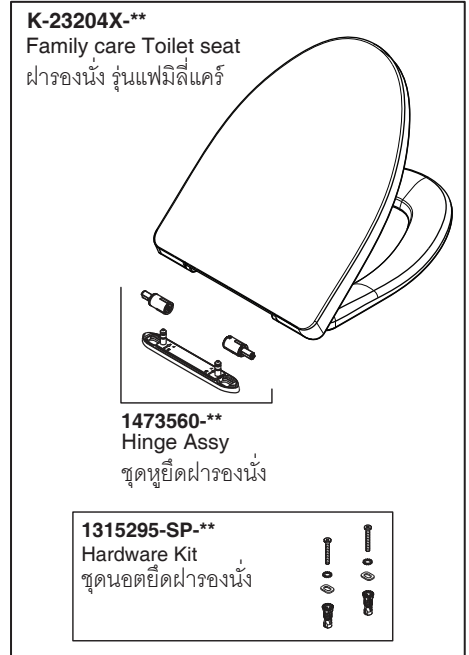

Model Toilet / รุ่น	Bowl / โถสุขภัณฑ์	Tank / ถังพักน้ำ	Seat / ที่รองนั่ง
K-25737X-C-**	K-23193X-**	K-23195X-**	K-23204X-**

**Finish/color code must be specified when ordering
**ระบุรหัสสี/สีเคลือบผิว/สีในการสั่งซื้อผลิตภัณฑ์