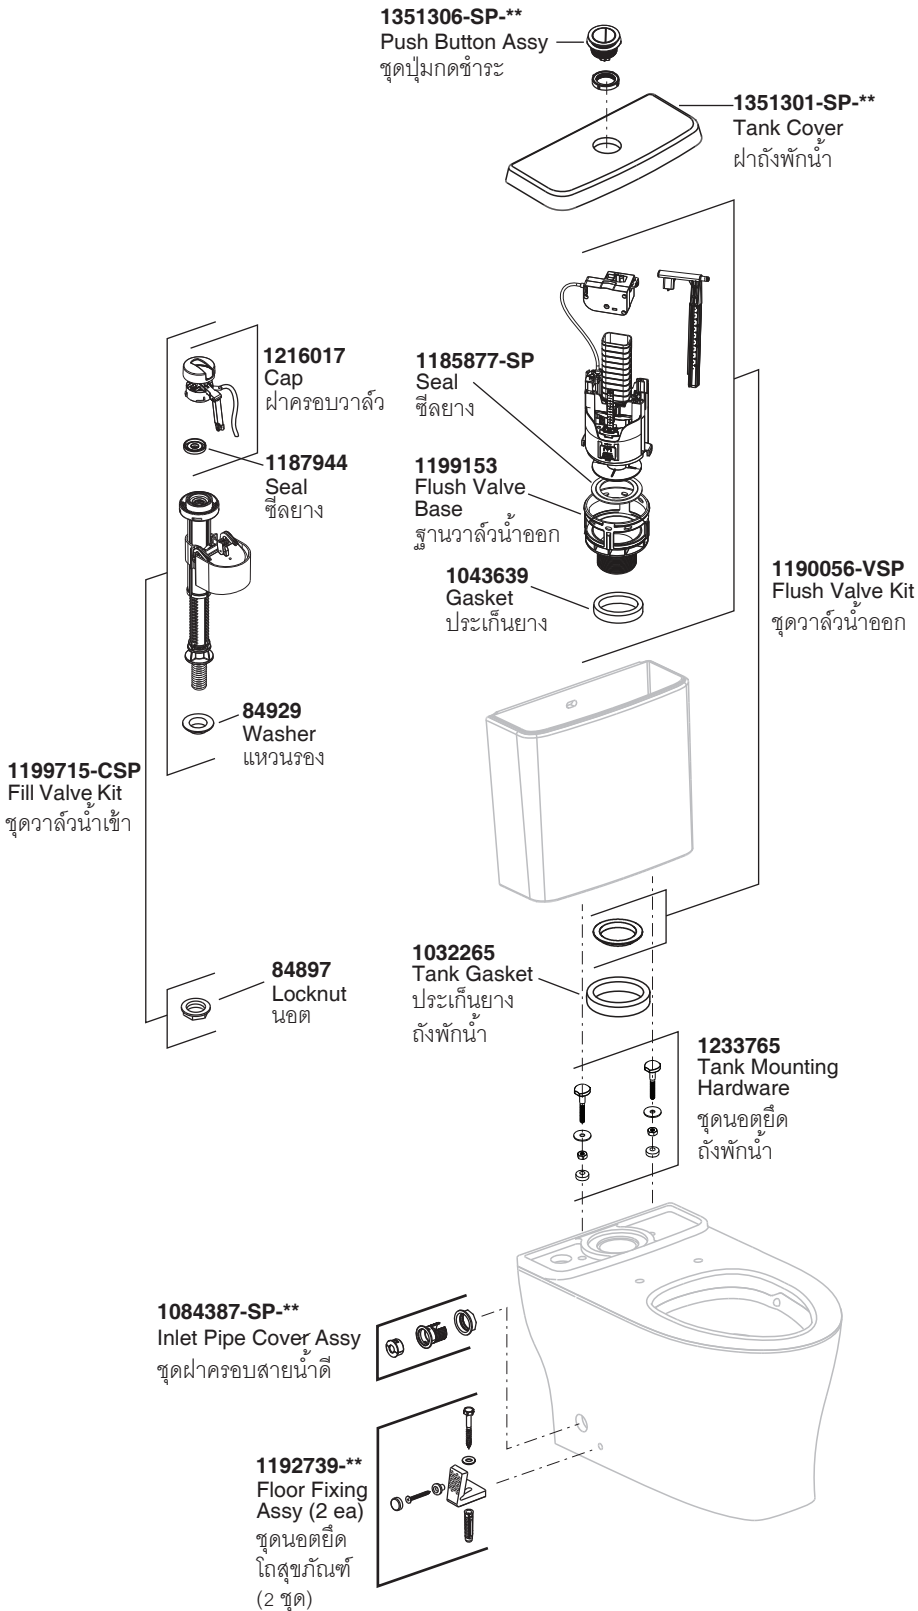

Model Toilet / รุ่น	Bowl / โถสุขภัณฑ์	Tank / ถังพักน้ำ	Seat / ที่รองนั่ง
K-25737X-C-**	K-23193X-**	K-23195X-**	K-23204X-**

**Finish/color code must be specified when ordering
**ระบุรหัสสี/สีเคลือบผิว/สีในการสั่งซื้อผลิตภัณฑ์